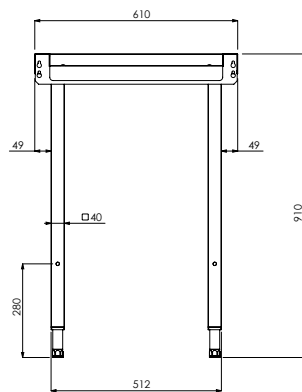

Informazioni chiave

Dimensioni esterne,
larghezza:

865401 (BHRLU16) 1600 mm

Dimensioni esterne,
profondità:

610 mm

Dimensioni esterne, altezza:

910 mm

Peso netto:

17 kg